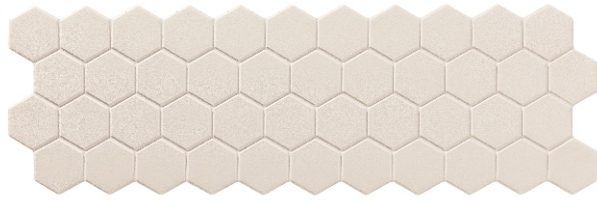

TALARA

Lluvia en el alma

PORCELAIN TILES

17x52 cm. / 6,7"x20,3"

Talara Bone
17x52 cm. / 6,7"x20,3"

Talara White
17x52 cm. / 6,7"x20,3"

PACKING LIST

| Medida / Size | Piezas / Pieces | Box M ² / SQM | KG |
|---------------|-----------------|----------------------------|-------|
| 17x52 | 15 | 1,33 | 21,43 |
| Medida / Size | Cajas / Boxes | Palet M ² / SQM | KG |
| 17x52 | 60 | 79,80 | 1.286 |